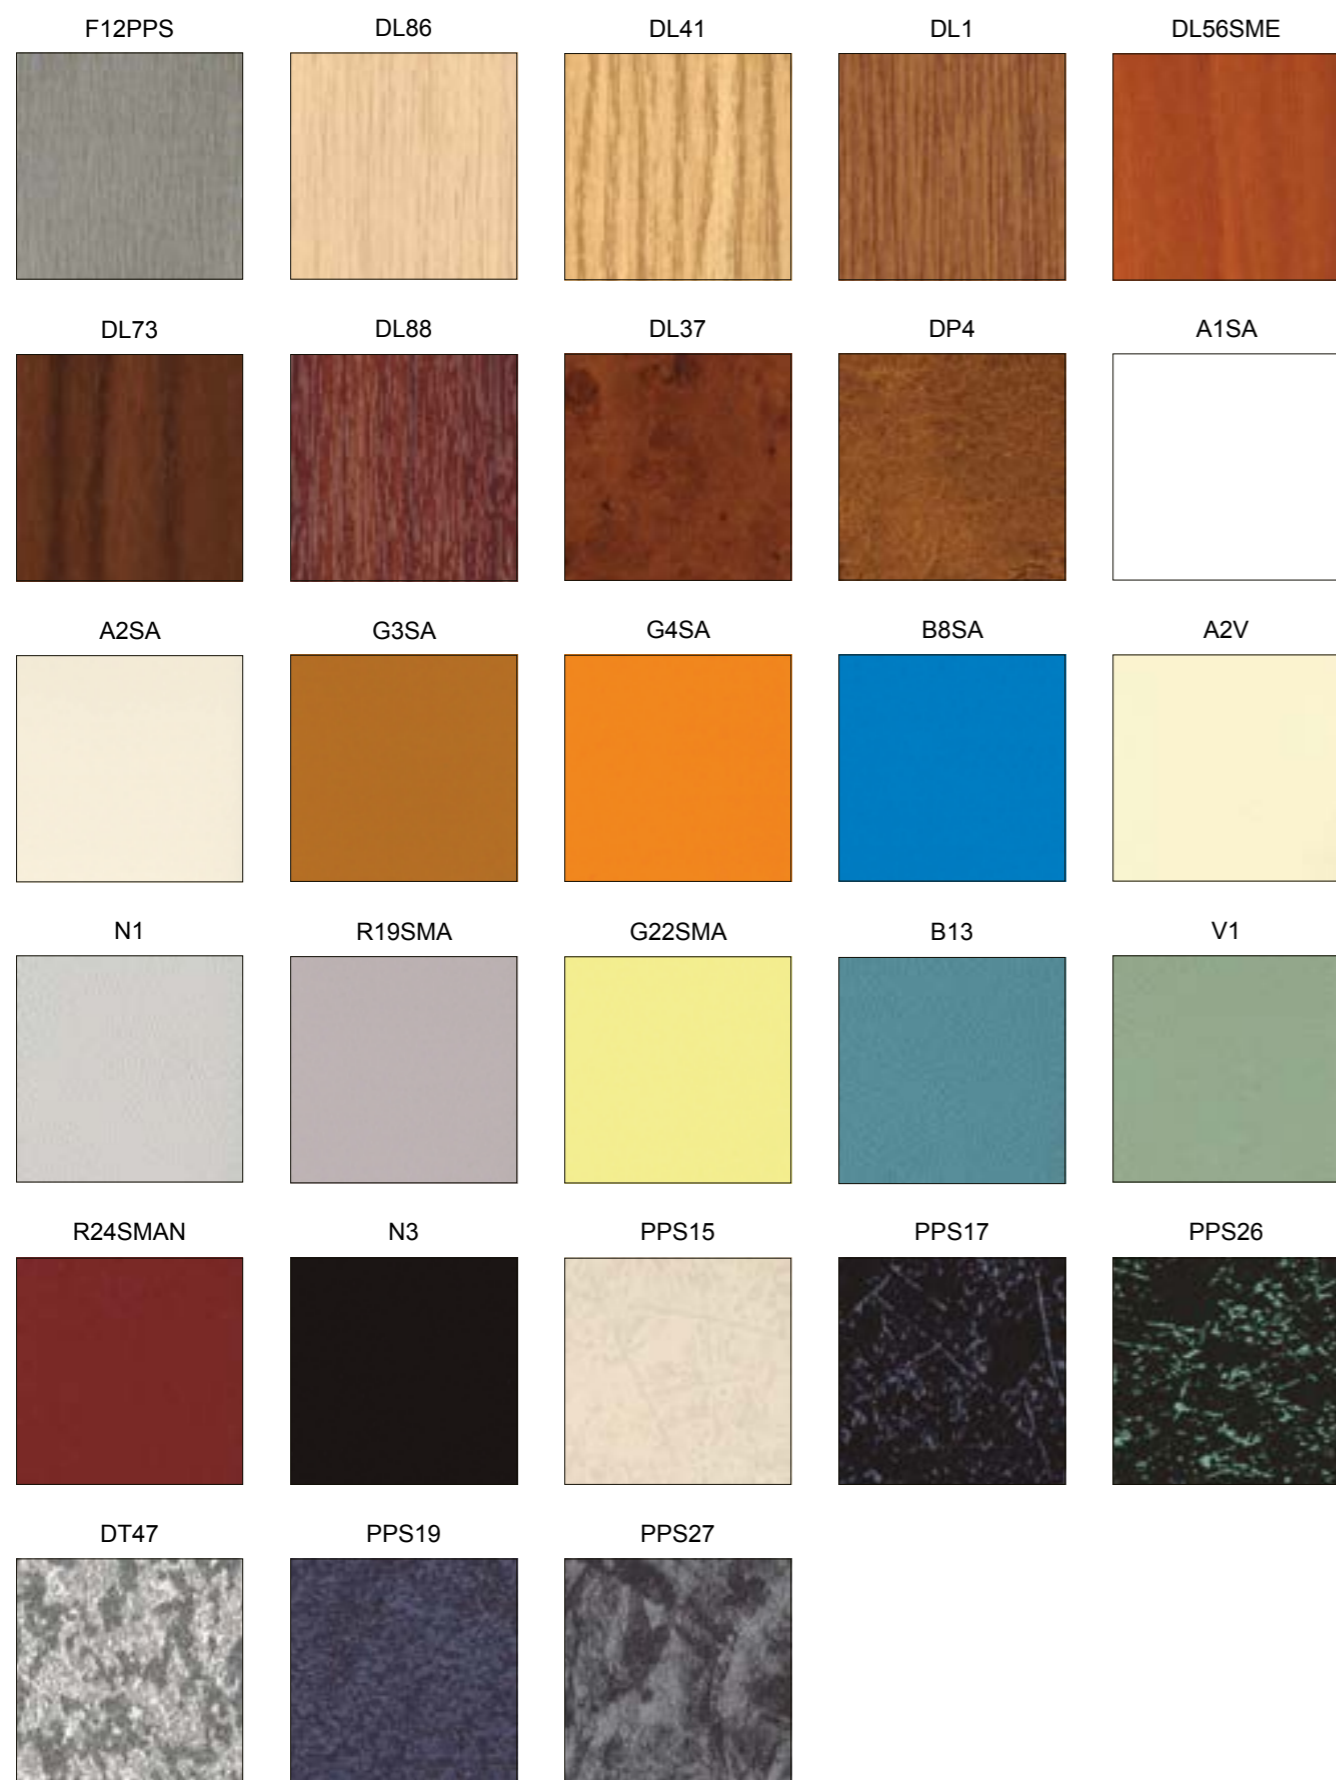

CATALOGUE

Finitions de Cabine

Nous élevons votre qualité de vie

95 ans
de'experience

FINITIONS PANNEAUX
Skinplate

FINITIONS PANNEAUX
Bois Ignifugé

SOLS ANTIDERAPANTS
Standard

DARK GREY OAK

CHARCOAL

MORTAR

SNOW

MERCURY

RUSTIC OAK

SOLS EN PIERRE ARTIFIELLE
Extra*

BLANCO ARENAL

CAMEL